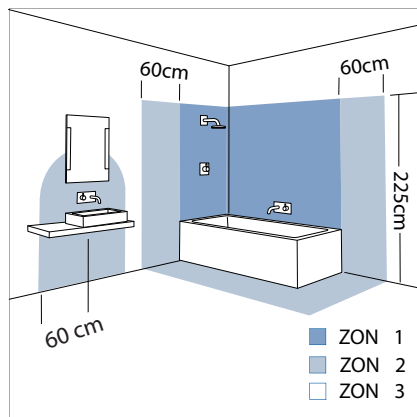

3 x 35w GU10		ingår ej

Zon	2	3