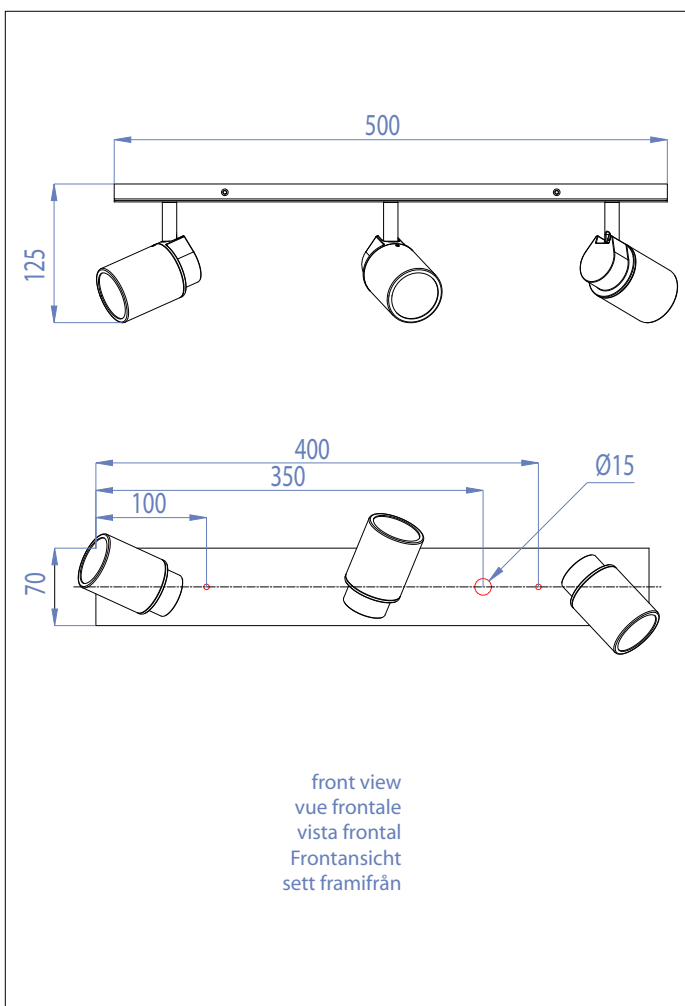

6109 Como Three Bar

Sanova

3 x 35w GU10		ingår ej
-----------------	--	----------

Zon	2	3
-----	----------	----------

Wennerbergsvägen 51
SE-531 33 Lidköping

Tel: +46 (0)510-48 58 90
Fax: +46(0)510-48 58 99
info@sanova.se
www.sanova.se

IP-klasser

Elektriska artiklar märks med en IP-klass för att ange både graden av skydd mot åtkomst av strömförande delar och hur vatten- och dammtät den är.

En elartikel märkt med IP 44 är (första siffran:) petskyddad mot föremål som överstiger 1 mm i diameter, (andra siffran:) tål strilande vatten från alla vinklar.